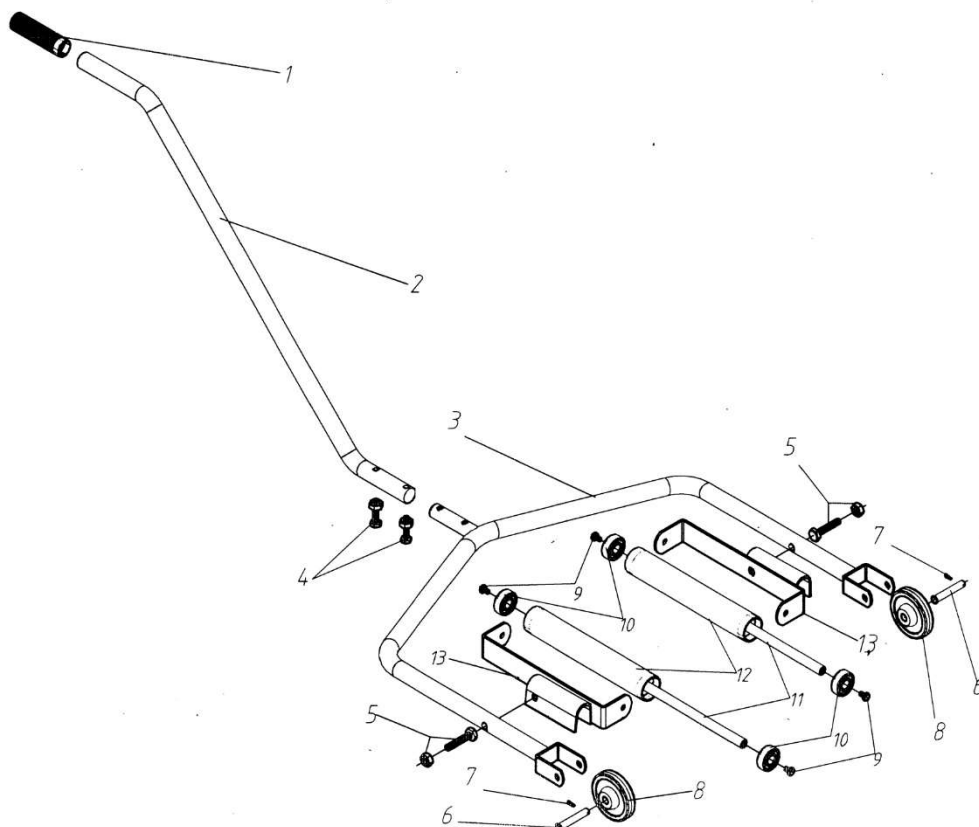

AE&T

ТЕЛЕЖКА ДЛЯ ПЕРЕВОЗКИ ГРУЗОВЫХ КОЛЕС 135кг

T08650

ИНСТРУКЦИЯ ПО ЭКСПЛУАТАЦИИ

ВНИМАТЕЛЬНО ИЗУЧИТЕ ЭТО РУКОВОДСТВО ПЕРЕД НАЧАЛОМ РАБОТЫ

СОХРАНИТЕ И ДЕРЖИТЕ ДАННУЮ ИНСТРУКЦИЮ ПОБЛИЗОСТИ НА СЛУЧАЙ НЕОБХОДИМОСТИ

Характеристики:

1. Сверхмощная тележка поднимает до 135 кг
2. Сохраняет устойчивость тележки, когда вы ставите на нее или снимаете тяжелые грузовые колеса или шины
3. Трехдюймовые колесики позволяют точно подвести тележку под шины
4. Тележка удерживает вес, пока колесо скользит с направляющих. Это делает процесс снятия колеса легким.
5. Ролики, установленные на каждой опоре, позволяют вращать и позиционировать колесо.

Перечень деталей и чертежей

№ детали	Описание	Кол-во	№ детали	Описание	Кол-во
1	Ручка рукоятки	1	8	колесо	2
2	рукоятка	1	9	болт	4
3	рама	1	10	Колесный вал	4
4	Винт, гайка	2	11	ось	2
5	Винт, гайка	2	12	Роллер	2
6	Штифт	2	13	Рама роллера	2
7	Шплинт	2			